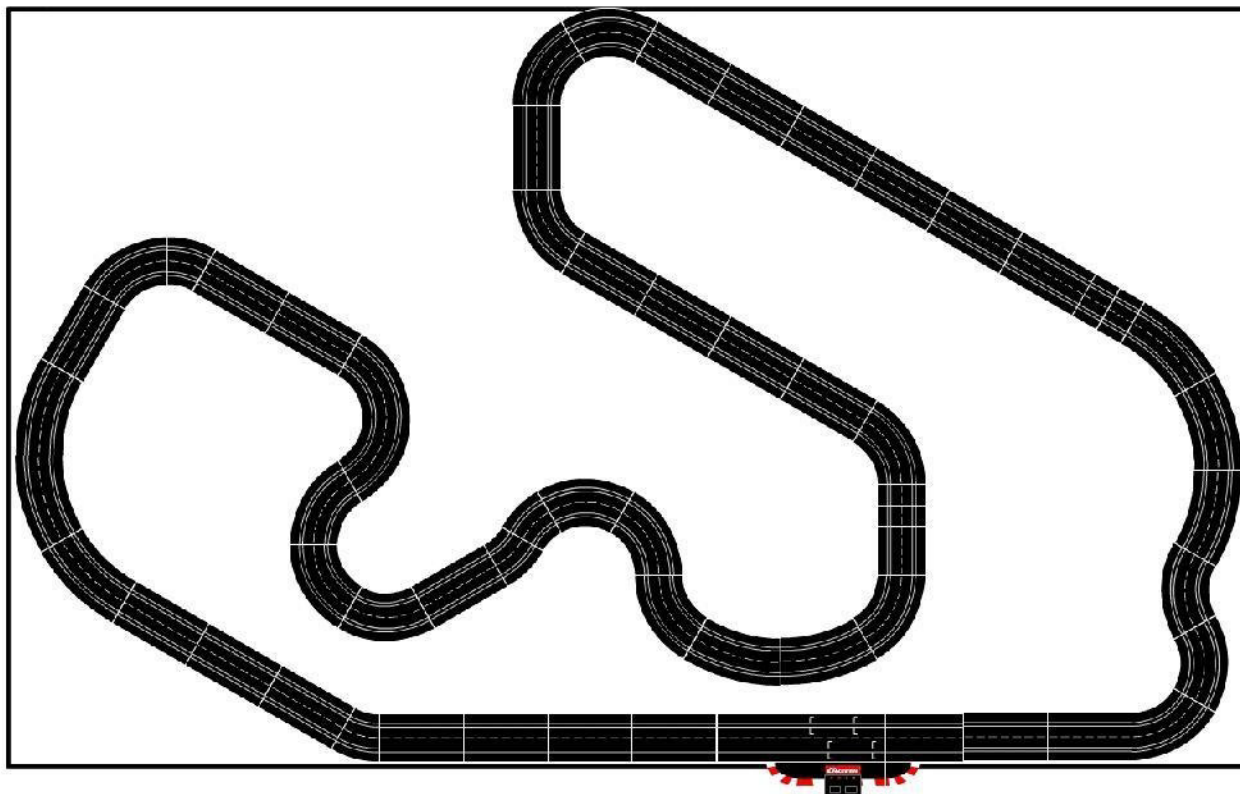

Bau Dir Interlagos, Autódromo José Carlos Pace nach!

Größe: 5,10 x 3,10m

Streckenlänge: ca. 18,777m

| Art.Nr. | Bezeichnung                   | Bahnteile |
|---------|-------------------------------|-----------|
| 20515   | EX/EV ANSCHLUßSTÜCK (1)       | 1         |
| 20509   | EX/EV STANDARDGERADEN 4 STÜCK | 26        |
| 20611   | EX/EV 1/3 GERADE (2)          | 3         |
| 20612   | EX/EV 1/4 GERADE (2)          | 3         |
| 20571   | EX/EV KURVE 1/60° 3 STÜCK     | 17        |
| 20577   | EX/EV KURVE 1/30° 6 STÜCK     | 4         |
| 20573   | EX/EV KURVE 3/30° 6 STÜCK     | 8         |