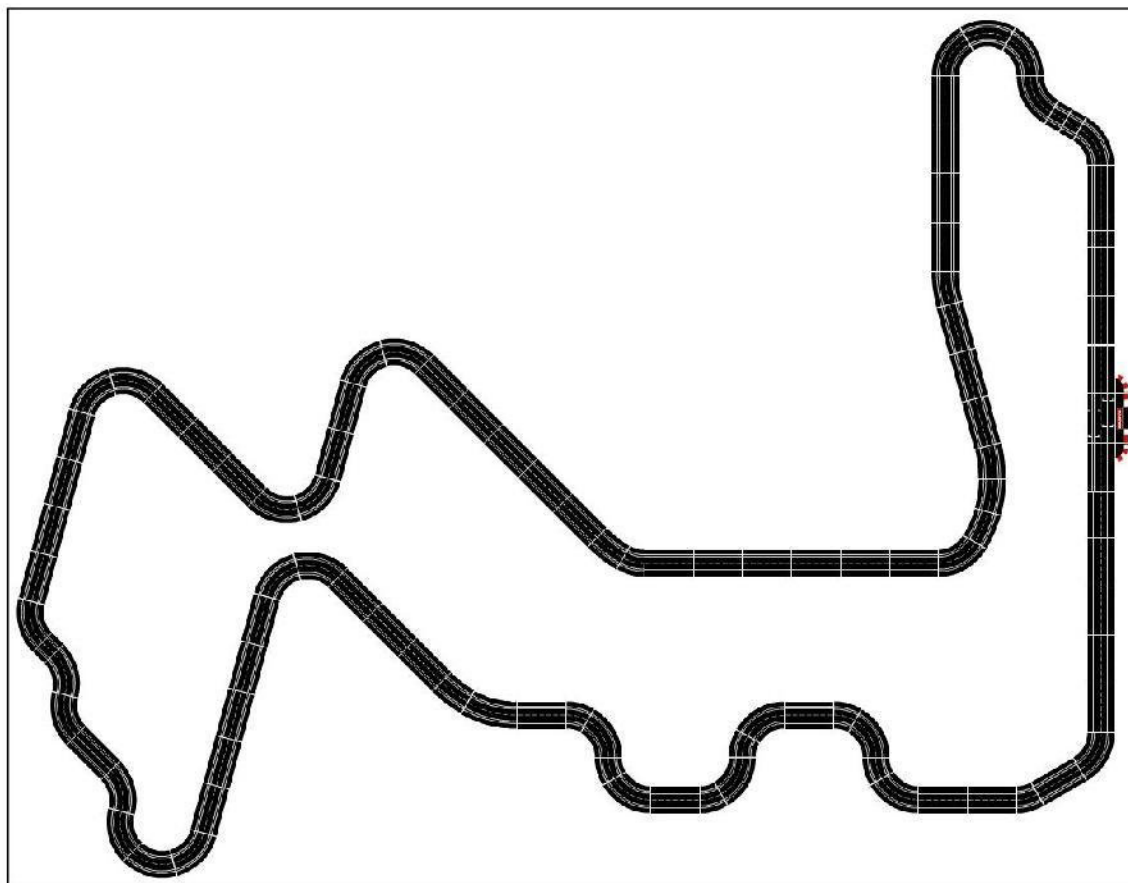

Bau dir Marina Bay Street Circuit nach!

Größe: 8,00 x 6,20m

Streckenlänge: ca. 30,644m

Art.Nr.	Beschreibung	Bahnteile
20515	EX/EV ANSCHLUSSSTÜCK (1)	1
20509	EX/EV STANDARDGERADE 4 STÜCK	52
20611	EX/EV 1/3 GERADE (2)	5
20571	EX/EV KURVEN 1/60° 3 STÜCK	28
20577	EX/EV KURVEN 1/30° 6 STÜCK	8
20573	EX/EV KURVEN 3/30° 6 STÜCK	1
20578	EX/EV KURVEN 4/15° 12 STÜCK	6