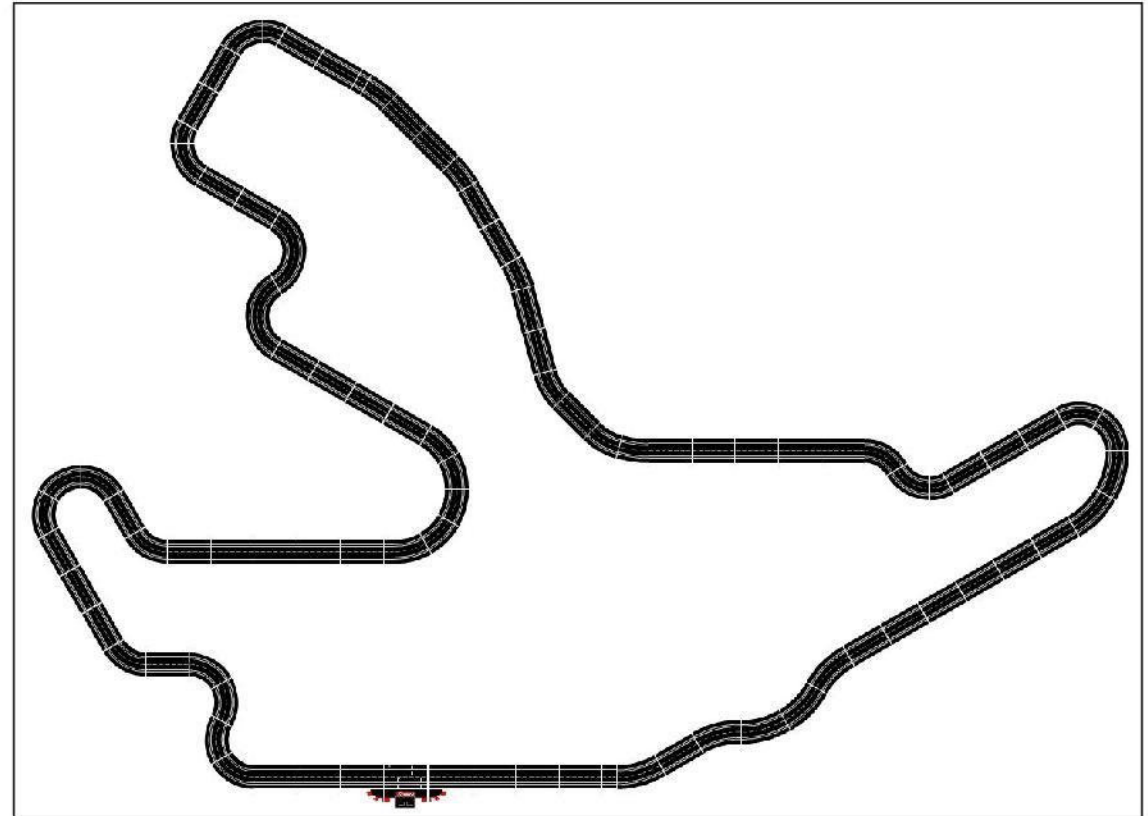

Bau Dir Spa-Francorchamps nach!

Größe: 9,00 x 6,50m

Streckenlänge: ca. 29,257m

Art.Nr.	Bezeichnung	Bahnteile
20515	EX/ EV ANSCHLUßSTÜCK (1)	1
20509	EX/ EV STANDARDGERADEN 4 STÜCK	49
20611	EX/ EV 1/3 GERADE (2)	1
20612	EX/ EV 1/4 GERADE (2)	2
20571	EX/ EV KURVE 1/60° 3 STÜCK	19
20577	EX/ EV KURVE 1/30° 6 STÜCK	3
20572	EX/ EV KURVE 2/30° 6 STÜCK	7
20573	EX/ EV KURVE 3/30° 6 STÜCK	7
20578	EX/ EV KURVE 4/15° 12 STÜCK	4